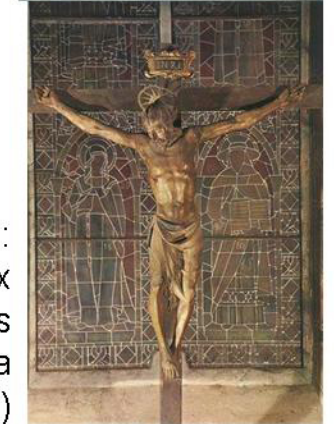

SUJET 11 : BATAILLES D'ARTISTES

Ghiberti et Donatello Les bas reliefs des fonts baptismaux : *le baptême du Christ et le banquet d'Hérode* (Baptistère de Sienne)

Ghiberti : les portes nord et est du baptistère de Florence

Brunelleschi et Ghiberti : *Sacrifice d'Isaac* (Palais du Bargello.)

Brunelleschi : la coupole du dôme de Florence

Donatello :
Crucifix
(chapelle des Bardi à Santa Croce)

Brunelleschi :
Crucifix
(chapelle Gondi à Santa Maria Novella)