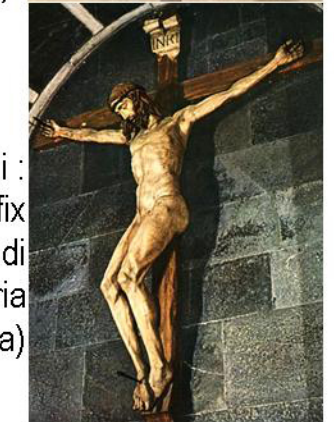

SUJET 11 : BATAILLES D'ARTISTES

Ghiberti et Donatello Les bas reliefs des fonts baptismaux : *le baptême du Christ et le banquet d'Hérode* (Baptistère de Sienne)

Ghiberti : les portes nord et est du baptistère de Florence

Brunelleschi et Ghiberti : *Sacrifice d'Isaac* (Palais du Bargello.)

Brunelleschi : la coupole du dôme de Florence

Donatello :
Crucifix
(chapelle des Bardi à Santa Croce)

Brunelleschi :
Crucifix
(chapelle Gondi à Santa Maria Novella)