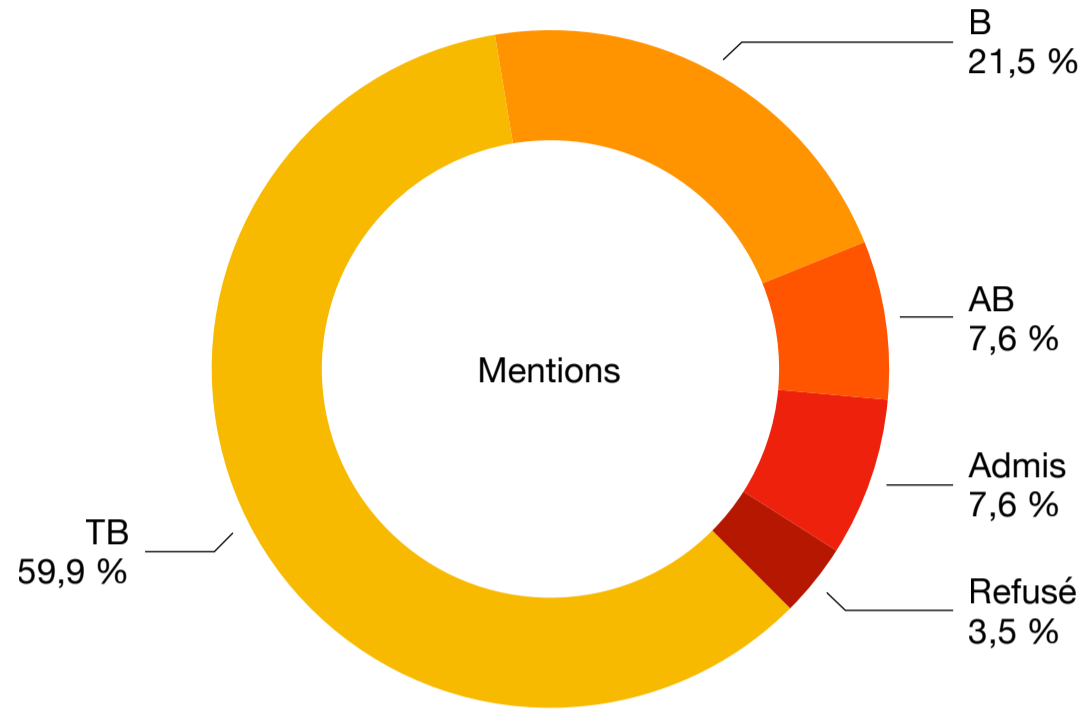

DIPLOME NATIONAL DU BREVET 2022 ÉCOLE ALSACIENNE

172 candidats

166 admis

89,0 % de mentions

81,4 % de mentions B ou TB

Mentions

● TB
 ● B
 ● AB
 ● Admis
 ● Refusé

Historique

■ Refusé
 ■ Admis
 ■ Assez bien
 ■ Bien
 ■ Très bien

École alsacienne - juillet 2021

BP - version 1 - 23 août 2022