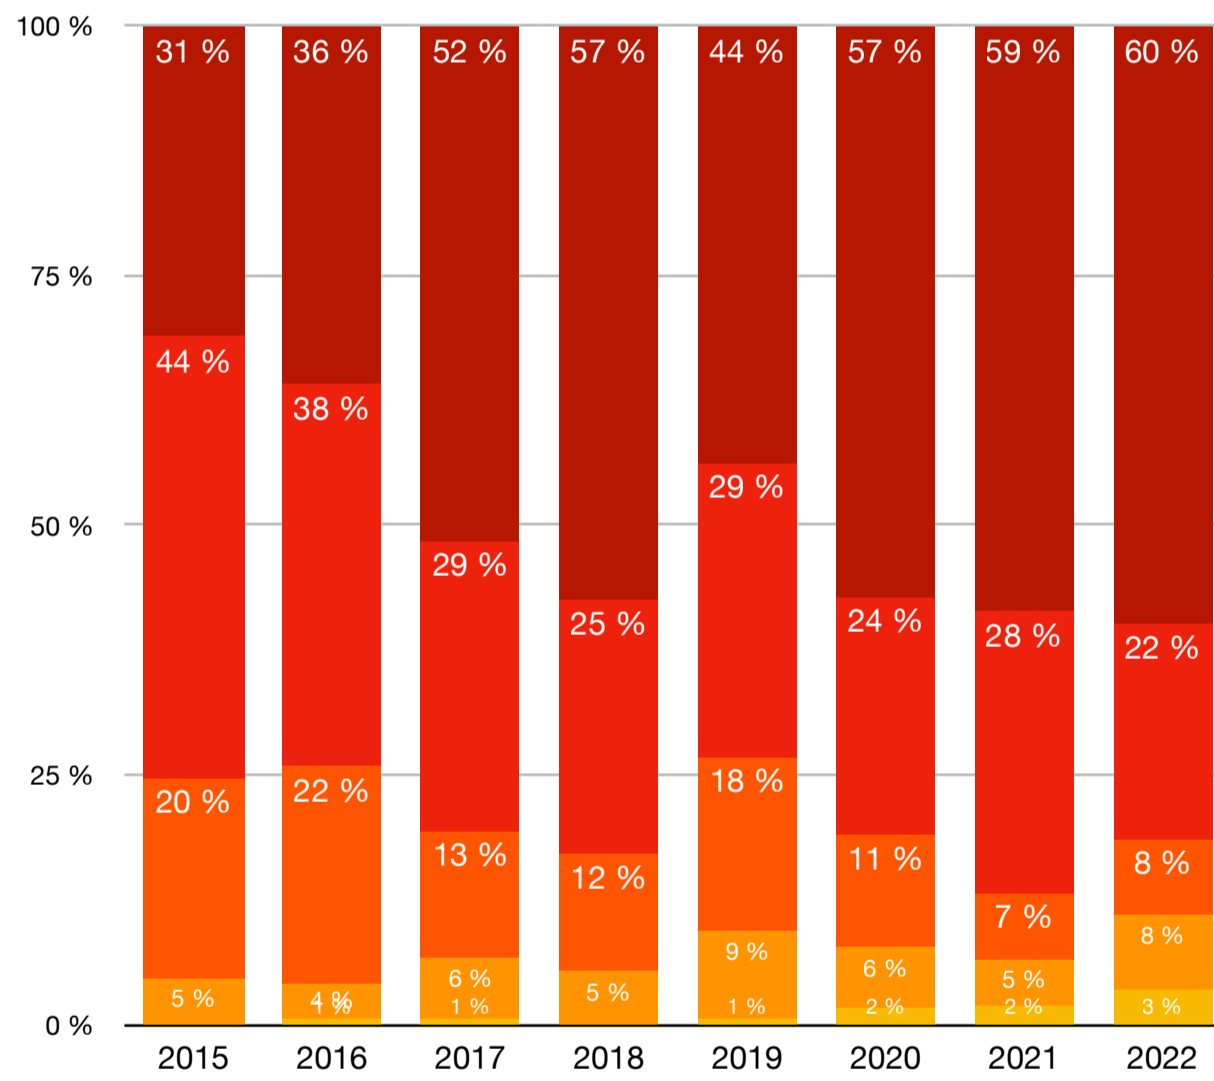

DIPLOME NATIONAL DU BREVET 2022 ÉCOLE ALSACIENNE

172 candidats

166 admis

89,0 % de mentions

81,4 % de mentions B ou TB

Mentions

● TB
 ● B
 ● AB
 ● Admis
 ● Refusé

Historique

■ Refusé
 ■ Admis
 ■ Assez bien
 ■ Bien
 ■ Très bien

École alsacienne - juillet 2021

BP - version 1 - 23 août 2022